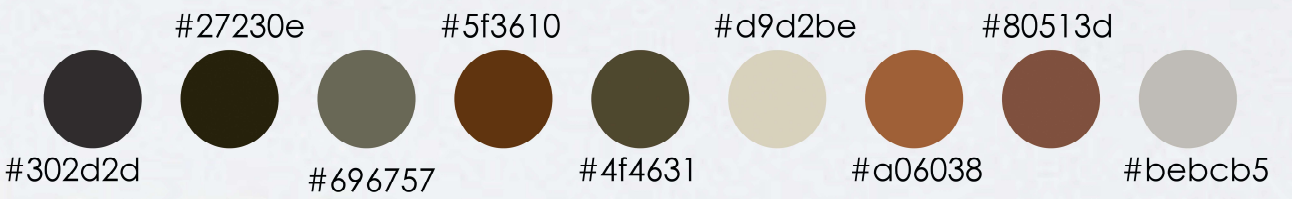

# Orange textfärg i powerpoint: EBB040

Färger att arbeta med